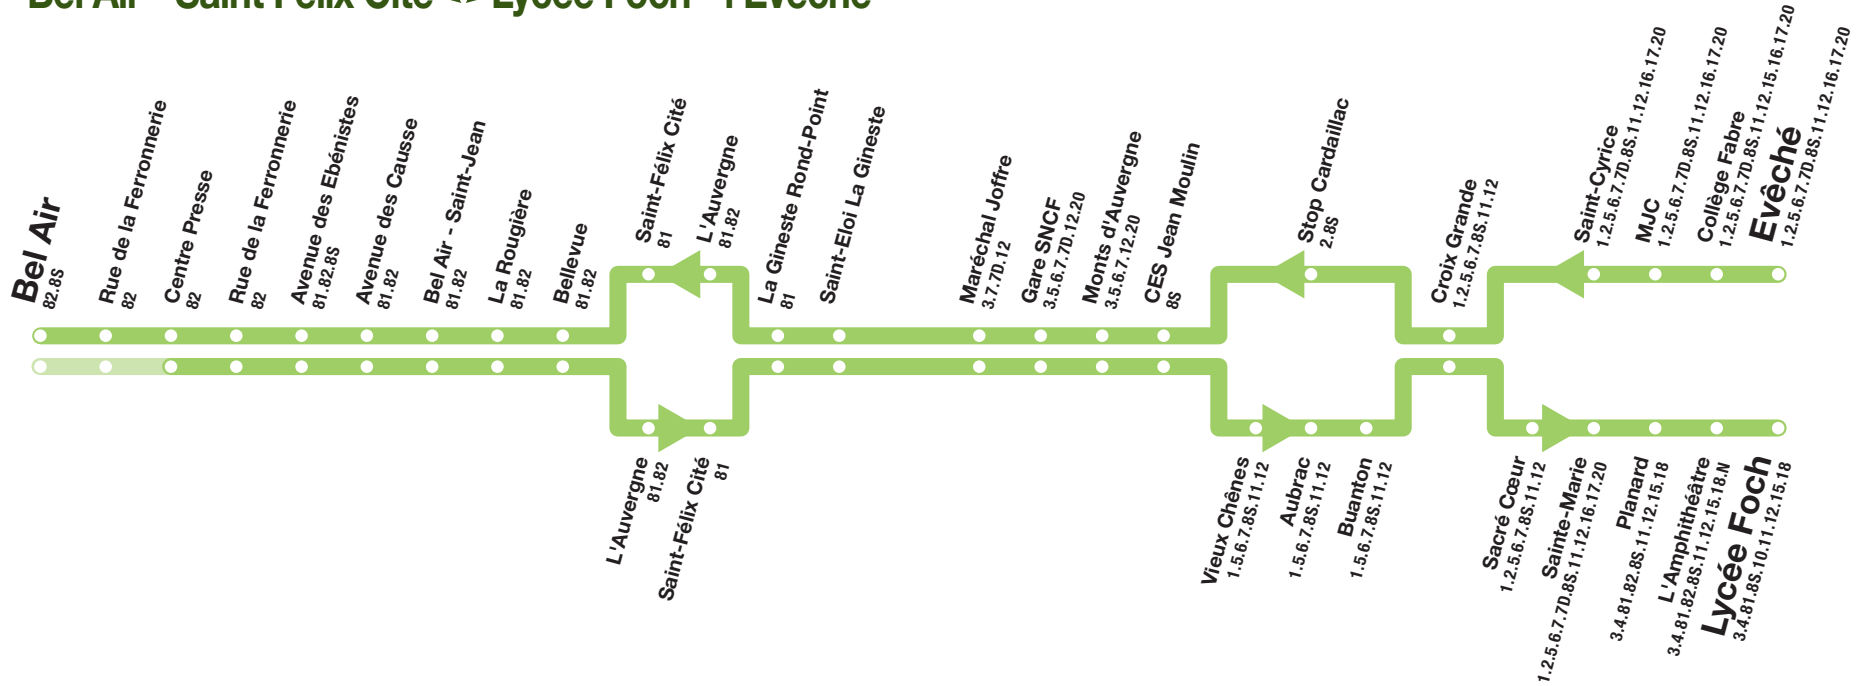

Bel Air - Saint Félix Cité ↔ Lycée Foch - l'Evêché

Les numéros indiquent les lignes ayant des arrêts communs avec la ligne 8B.
 6 Uniquement dimanche et jours fériés

Evêché Saint Félix Cité - Centre Presse

DU LUNDI AU VENDREDI
 (en période scolaire)

	B	B
EVECHE	12:05	17:05
COLLEGE FABRE	12:05	17:05
MJC	12:06	17:06
SAINT CYRICE	12:07	17:07
CROIX GRANDE	12:09	17:09
STOP CARDAILLAC	12:10	17:10
CES JEAN MOULIN	12:10	17:10
VIEUX CHENES	12:12	17:12
MONTS D'Auvergne	12:13	17:13
GARE SNCF	12:14	17:14
MARECHAL JOFFRE	12:15	17:15
SAINT ELOI LA GINESTE	12:15	17:15
LA GINESTE ROND POINT	12:15	17:15
L'Auvergne	12:16	17:16
SAINT FELIX CITE	12:16	17:16
BELLEVUE	12:21	17:21
LA ROUGIERE	12:22	17:22
BEL AIR SAINT JEAN	12:23	17:23
AVENUE DU CAUSSE	12:24	17:24
AVENUE DES EBENISTES	12:25	17:25
RUE DE LA FERRONNERIE	12:26	17:26
CENTRE PRESSE	12:27	17:27

O : Uniquement du mardi au vendredi scolaire
 F : Uniquement les lundis scolaires
 B : Uniquement du lundi au vendredi scolaires

Bel Air - Saint Félix Cité → Lycée Foch

DU LUNDI AU VENDREDI
 (en période scolaire)

	O	F	B
BEL AIR	7:15	8:08	13:13
RUE DE LA FERRONNERIE	7:16	8:09	13:14
CENTRE PRESSE	7:17	8:10	13:15
RUE DE LA FERRONNERIE	7:17	8:10	13:15
AVENUE DES EBENISTES	7:18	8:11	13:16
AVENUE DU CAUSSE	7:19	8:12	13:17
BEL AIR SAINT JEAN	7:19	8:12	13:17
LA ROUGIERE	7:20	8:13	13:18
BELLEVUE	7:20	8:13	13:18
L'Auvergne	7:25	8:18	13:23
SAINT FELIX CITE	7:26	8:19	13:24
LA GINESTE ROND POINT	7:28	8:21	13:26
SAINT ELOI LA GINESTE	7:30	8:23	13:28
MARECHAL JOFFRE	7:31	8:24	13:29
GARE SNCF	7:32	8:25	13:30
MONTS D'Auvergne	7:33	8:26	13:31
CES JEAN MOULIN	7:34	8:27	13:32
VIEUX CHENES	7:35	8:28	13:33
AUBRAC	7:37	8:30	13:35
BUANTON	7:38	8:31	13:36
CROIX GRANDE	7:40	8:33	13:38
SACRE COEUR	7:41	8:34	13:39
SAINTE MARIE	7:43	8:36	13:41
PLANARD	7:44	8:37	13:42
L'AMPHITHEATRE	7:44	8:37	13:42
LYCEE FOCH	7:45	8:38	13:43