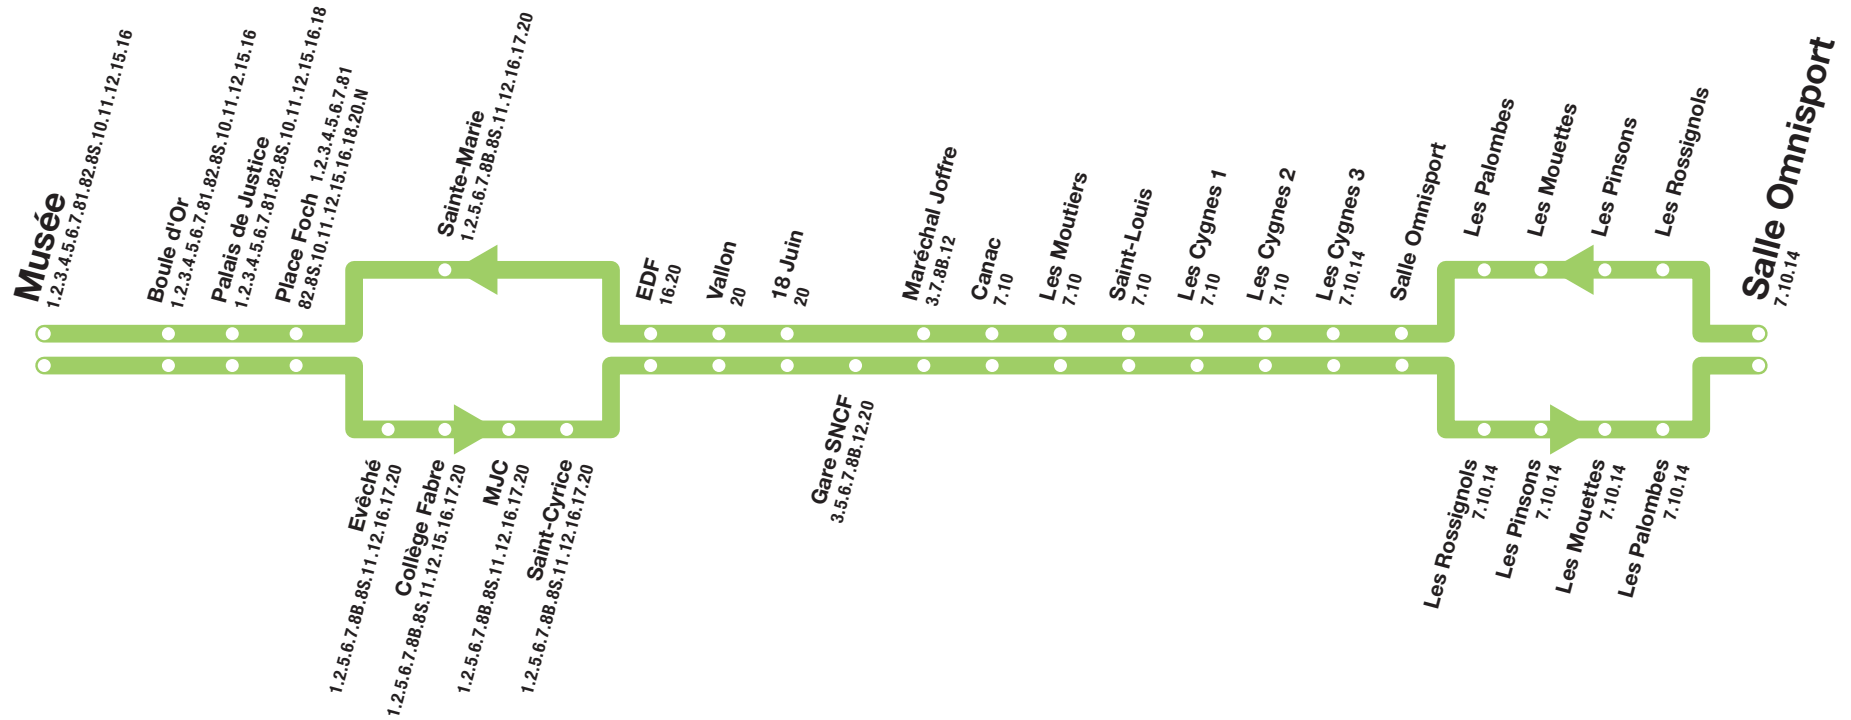

Costes Rouges ↔ Musée (Direct)

Les numéros indiquent les lignes ayant des arrêts communs avec la ligne 7D.
 6 Uniquement dimanche et jours fériés

Costes Rouges → Musée (Direct)

DU LUNDI AU SAMEDI

	AB	F	BB
SALLE OMNISPORT	7:26	8:26	13:30
LES ROSSIGNOLS	7:27	8:27	13:31
LES PINSONS	7:28	8:28	13:32
LES MOUETTES	7:28	8:28	13:32
LES PALOMBES	7:29	8:29	13:33
SALLE OMNISPORT	7:29	8:29	13:33
LES CYGNES 3	7:30	8:30	13:34
LES CYGNES 2	7:31	8:31	13:35
LES CYGNES 1	7:31	8:31	13:35
SAINT LOUIS	7:32	8:32	13:36
LES MOUTIERS	7:32	8:32	13:36
CANAC	7:33	8:33	13:37
MARECHAL JOFFRE	7:34	8:34	13:38
18 JUIN	7:35	8:35	13:39
VALLON	7:35	8:35	13:39
EDF	7:36	8:36	13:40
SAINTE MARIE	7:36	8:36	13:40
PLACE FOCH	7:37	8:37	13:41
PALAIS DE JUSTICE	7:39	8:39	13:43
BOULE D'OR	7:40	8:40	13:44
MUSEE	7:41	8:41	13:45

AB : Uniquement du mardi au samedi scolaire
 F : Uniquement les lundis scolaires
 BB : Uniquement du lundi au samedi scolaire

Musée → Costes Rouges (Direct)

DU LUNDI AU SAMEDI

	BB	BB
MUSEE	12:03	17:07
BOULE D'OR	12:04	17:08
PALAIS DE JUSTICE	12:05	17:09
PLACE FOCH	12:06	17:10
EVECHE	12:07	17:11
COLLEGE FABRE	12:08	17:12
MJC	12:09	17:13
SAINT CYRICE	12:10	17:14
EDF	12:11	17:15
VALLON	12:12	17:16
18 JUIN	12:12	17:16
GARE SNCF	12:13	17:17
MARECHAL JOFFRE	12:14	17:18
CANAC	12:15	17:19
LES MOUTIERS	12:15	17:19
SAINT LOUIS	12:16	17:20
LES CYGNES 1	12:17	17:21
LES CYGNES 2	12:18	17:22
LES CYGNES 3	12:19	17:23
LES ROSSIGNOLS	12:20	17:24
LES PINSONS	12:20	17:24
LES PALOMBES	12:21	17:25
SALLE OMNISPORT	12:23	17:27

BB : Uniquement du lundi au samedi scolaire