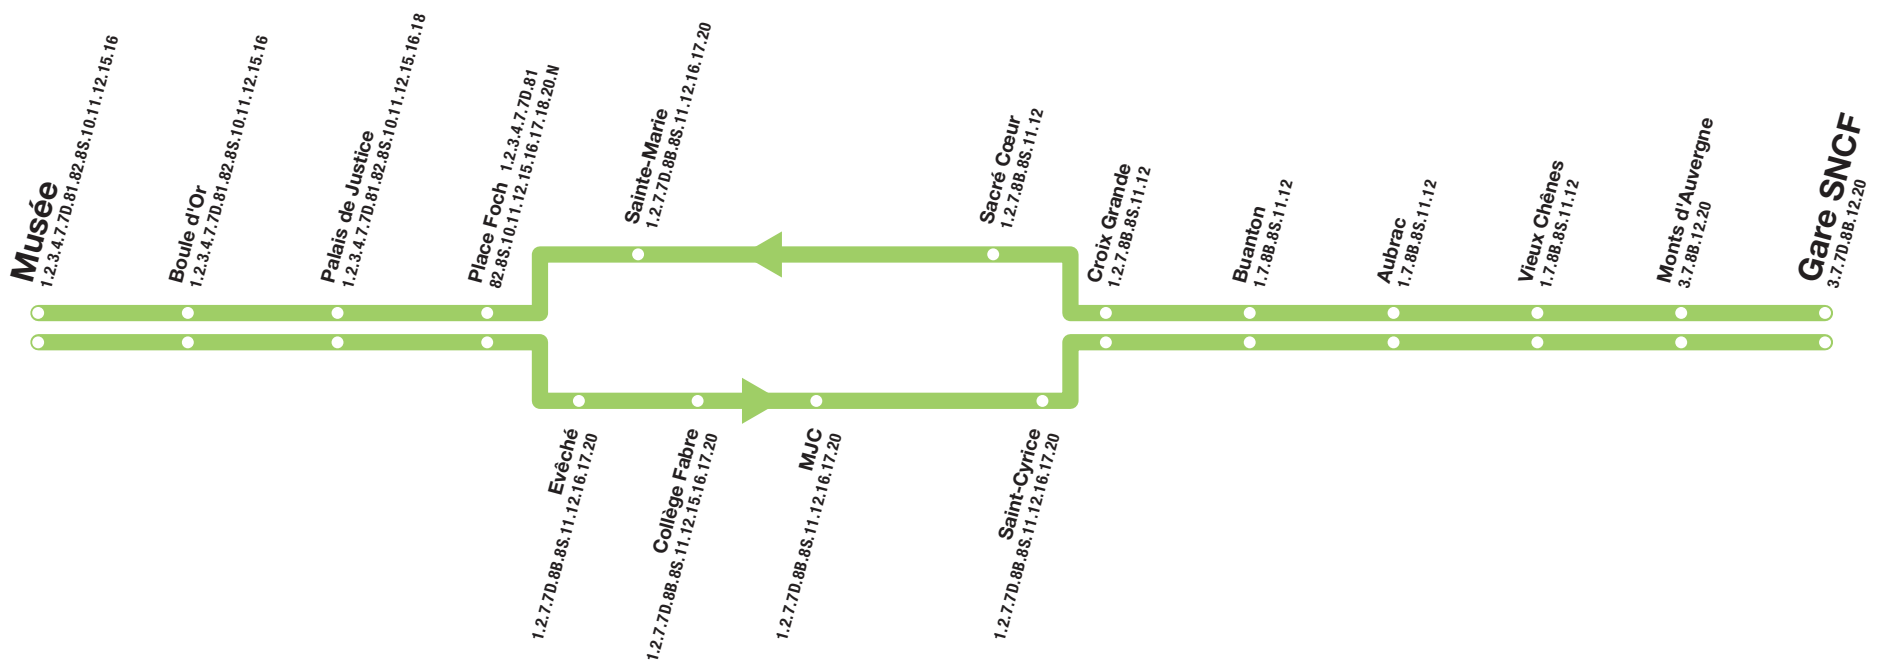

## Gare SNCF ↔ Musée

Les numéros indiquent les lignes ayant des arrêts communs avec la ligne 5-6.  
 6 Uniquement dimanche et jours fériés

## Musée → Gare SNCF

DU LUNDI AU SAMEDI	L	L	K	K	K	K				
MUSEE	6:04	6:45	11:30	15:30	15:45	16:30	16:45	17:45	21:05	21:36
BOULE D'OR	6:05	6:46	11:31	15:31	15:46	16:31	16:46	17:46	21:06	21:37
PALAIS DE JUSTICE	6:06	6:47	11:32	15:32	15:47	16:32	16:47	17:47	21:07	21:38
PLACE FOCH	6:07	6:48	11:33	15:33	15:48	16:33	16:48	17:48	21:08	21:39
EVECHE	6:08	6:49	11:34	15:34	15:49	16:34	16:49	17:49	21:09	21:40
COLLEGE FABRE	6:09	6:50	11:35	15:35	15:50	16:35	16:50	17:50	21:10	21:41
MJC	6:10	6:51	11:36	15:36	15:51	16:36	16:51	17:51	21:11	21:42
SAINT CYRICE	6:11	6:52	11:37	15:37	15:52	16:37	16:52	17:52	21:12	21:43
CROIX GRANDE	6:12	6:53	11:38	15:38	15:53	16:38	16:53	17:53	21:13	21:44
BUANTON	6:13	6:54	11:39	15:39	15:54	16:39	16:54	17:54	21:14	21:45
AUBRAC	6:15	6:56	11:41	15:41	15:56	16:41	16:56	17:56	21:16	21:47
VIEUX CHENES	6:16	6:57	11:42	15:42	15:57	16:42	16:57	17:57	21:17	21:48
MONTS D'AUVERGNE	6:17	6:58	11:43	15:43	15:58	16:43	16:58	17:58	21:18	21:49
GARE SNCF	6:18	6:59	11:44	15:44	15:59	16:44	16:59	17:59	21:19	21:50

## Gare SNCF → Musée

DU LUNDI AU SAMEDI	L			
GARE SNCF	8:05	20:45	21:21	22:00
MONTS D'AUVERGNE	8:06	20:46	21:22	22:01
VIEUX CHENES	8:08	20:48	21:24	22:03
AUBRAC	8:09	20:49	21:25	22:04
BUANTON	8:10	20:50	21:26	22:05
CROIX GRANDE	8:11	20:51	21:27	22:06
SACRE COEUR	8:13	20:53	21:29	22:08
SAINTE MARIE	8:14	20:54	21:30	22:09
PLACE FOCH	8:15	20:55	21:31	22:10
PALAIS DE JUSTICE	8:17	20:57	21:33	22:12
BOULE D'OR	8:18	20:58	21:34	22:13
MUSEE	8:19	20:59	21:35	22:14