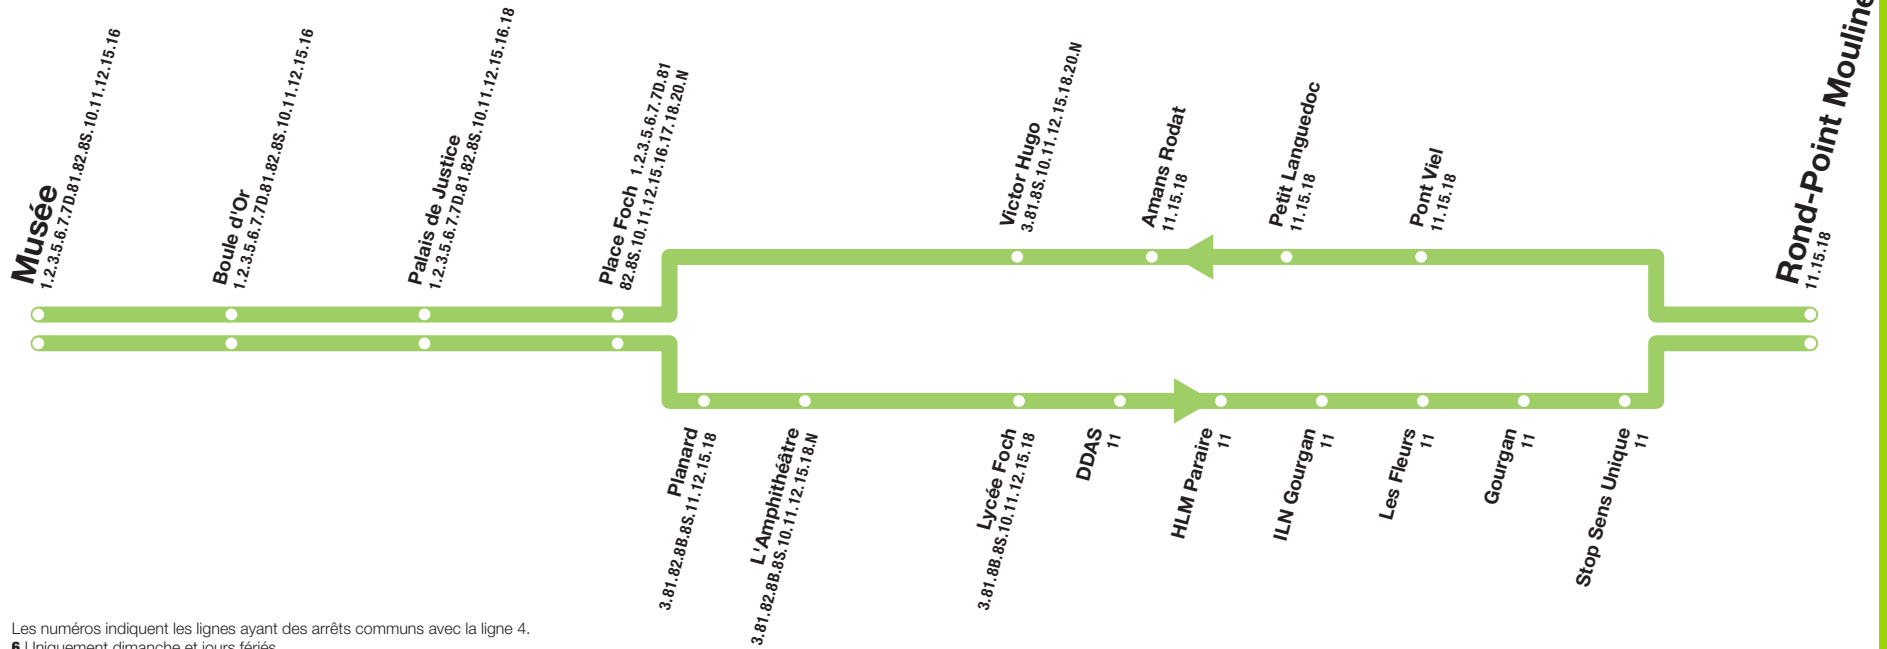

# Rond-Point la Mouline - Gourgan ↔ Musée

Les numéros indiquent les lignes ayant des arrêts communs avec la ligne 4.  
6 Uniquement dimanche et jours fériés

## Musée → Gourgan - Rond-Point la Mouline

DU LUNDI AU SAMEDI

MUSEE	7:12	8:20	11:05	13:19	13:55	17:05	17:30	19:08
BOULE D'OR	7:13	8:22	11:06	13:21	13:56	17:06	17:31	19:09
PALAIS DE JUSTICE	7:14	8:23	11:07	13:22	13:57	17:07	17:32	19:10
PLACE FOCH	7:16	8:24	11:08	13:23	13:59	17:09	17:34	19:11
PLANARD	7:18	8:26	11:10	13:25	14:01	17:11	17:36	19:13
L'AMPHITHEATRE	7:18	8:27	11:10	13:26	14:01	17:11	17:36	19:13
LYCEE FOCH	7:19	8:28	11:11	13:27	14:02	17:12	17:37	19:14
DDAS	7:20	8:29	11:12	13:28	14:03	17:13	17:38	19:15
HLM PARAIRES	7:21	8:30	11:13	13:29	14:04	17:14	17:39	19:16
ILN GOURGAN	7:22	8:31	11:14	13:30	14:05	17:15	17:40	19:17
LES FLEURS	7:23	8:32	11:15	13:31	14:06	17:16	17:41	19:18
GOURGAN	7:24	8:33	11:16	13:32	14:07	17:17	17:42	19:19
STOP SENS UNIQUE	7:25	8:34	11:17	13:33	14:08	17:18	17:43	19:20
ROND-POINT MOULINE	7:26	8:35	11:18	13:34	14:09	17:19	17:44	19:21

## Rond-Point la Mouline - Gourgan → Musée

DU LUNDI AU SAMEDI

ROND-POINT MOULINE	7:27	8:05	9:38	13:04	13:35	16:45	17:45
PONT VIEL	7:28	8:06	9:39	13:06	13:36	16:46	17:46
PETIT LANGUEDOC	7:30	8:08	9:40	13:07	13:38	16:47	17:48
AMANS RODAT	7:31	8:10	9:41	13:09	13:40	16:48	17:49
VICTOR HUGO	7:33	8:11	9:42	13:11	13:41	16:49	17:51
PLACE FOCH	7:36	8:14	9:43	13:14	13:44	16:50	17:54
PALAIS DE JUSTICE	7:37	8:16	9:44	13:15	13:46	16:51	17:55
BOULE D'OR	7:39	8:17	9:45	13:16	13:47	16:52	17:57
MUSEE	7:40	8:18	9:47	13:18	13:48	16:54	17:58