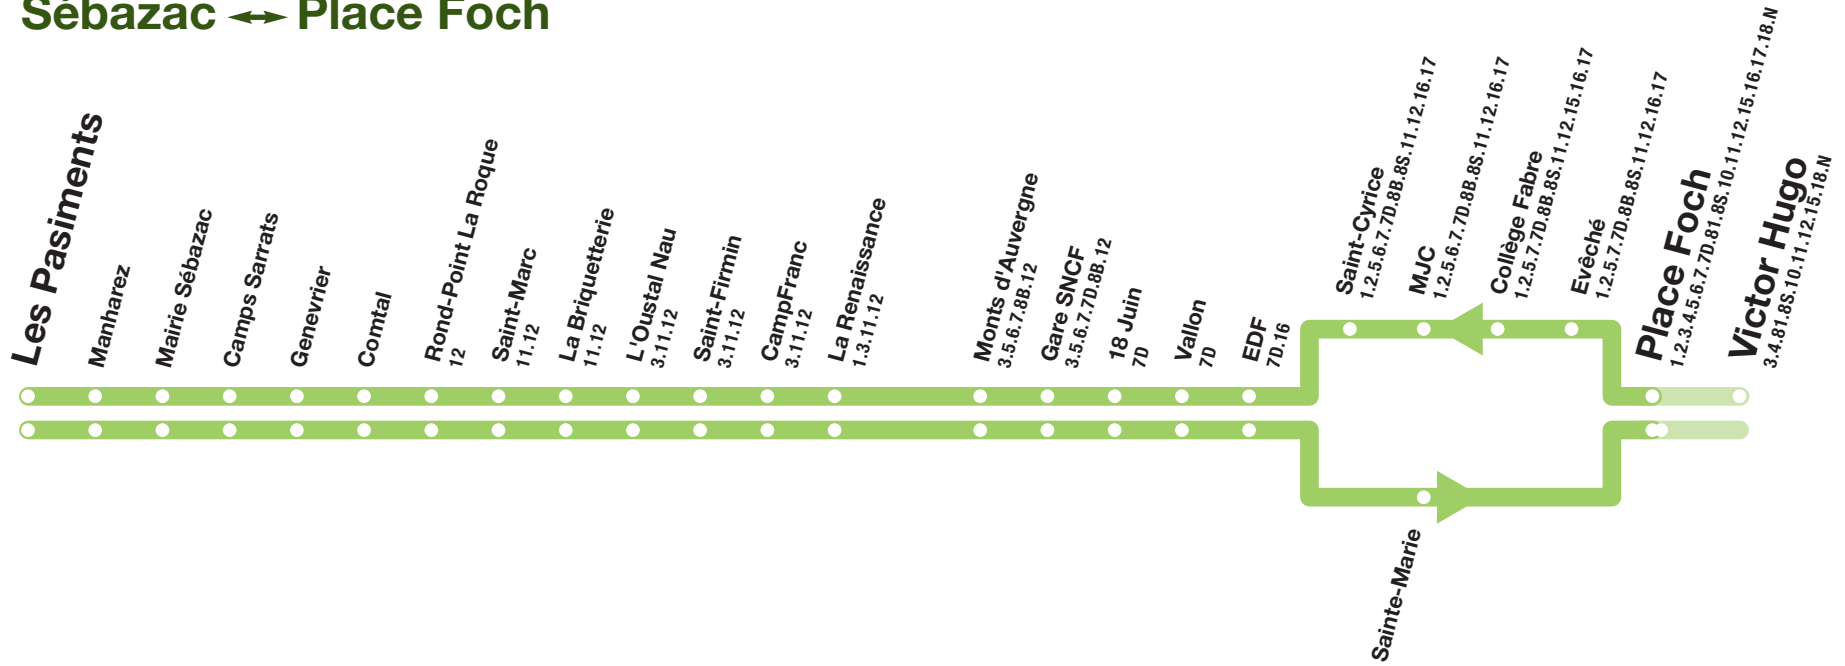

# Sébazac ↔ Place Foch

Les numéros indiquent les lignes ayant des arrêts communs avec la ligne 20.  
 6 Uniquement dimanche et jours fériés

## Sébazac → Place Foch

DU LUNDI AU SAMEDI

LES PASIMENTS	8:30	13:30
MANHAREZ	8:30	13:30
MAIRIE SEBAZAC	8:31	13:31
CAMPS SARRATS	8:32	13:32
GENEVRIER	8:33	13:33
COMTAL	8:33	13:33
ROND POINT LA ROQUE	8:37	13:37
SAINT MARC	8:38	13:38
BRIQUETTERIE	8:39	13:39
L' OUSTAL NAU	8:41	13:41
SAINT FIRMIN	8:42	13:42
CAMPFRANC	8:43	13:43
LA RENAISSANCE	8:44	13:44
MONTS D'Auvergne	8:45	13:45
GARE SNCF	8:46	13:46
18 JUIN	8:47	13:47
VALLON	8:48	13:48
EDF	8:48	13:48
SAINTE MARIE	8:49	13:49
PLACE FOCH	8:51	13:51

## Place Foch → Sébazac

DU LUNDI AU SAMEDI

VICTOR HUGO		17:28
PLACE FOCH	12:10	17:30
EVECHE	12:12	17:32
COLLEGE FABRE	12:13	17:33
MJC	12:14	17:34
SAINT CYRICE	12:16	17:36
EDF	12:17	17:37
VALLON	12:17	17:37
18 JUIN	12:18	17:38
GARE SNCF	12:19	17:39
MONTS D'Auvergne	12:20	17:40
LA RENAISSANCE	12:21	17:41
CAMPFRANC	12:22	17:42
SAINT FIRMIN	12:23	17:43
L' OUSTAL NAU	12:24	17:44
BRIQUETTERIE	12:26	17:46
SAINT MARC	12:27	17:47
ROND POINT LA ROQUE	12:31	17:51
COMTAL	12:35	17:55
GENEVRIER	12:35	17:55
CAMPS SARRATS	12:36	17:56
MAIRIE SEBAZAC	12:36	17:56
MANHAREZ	12:36	17:56
LES PASIMENTS	12:36	17:56