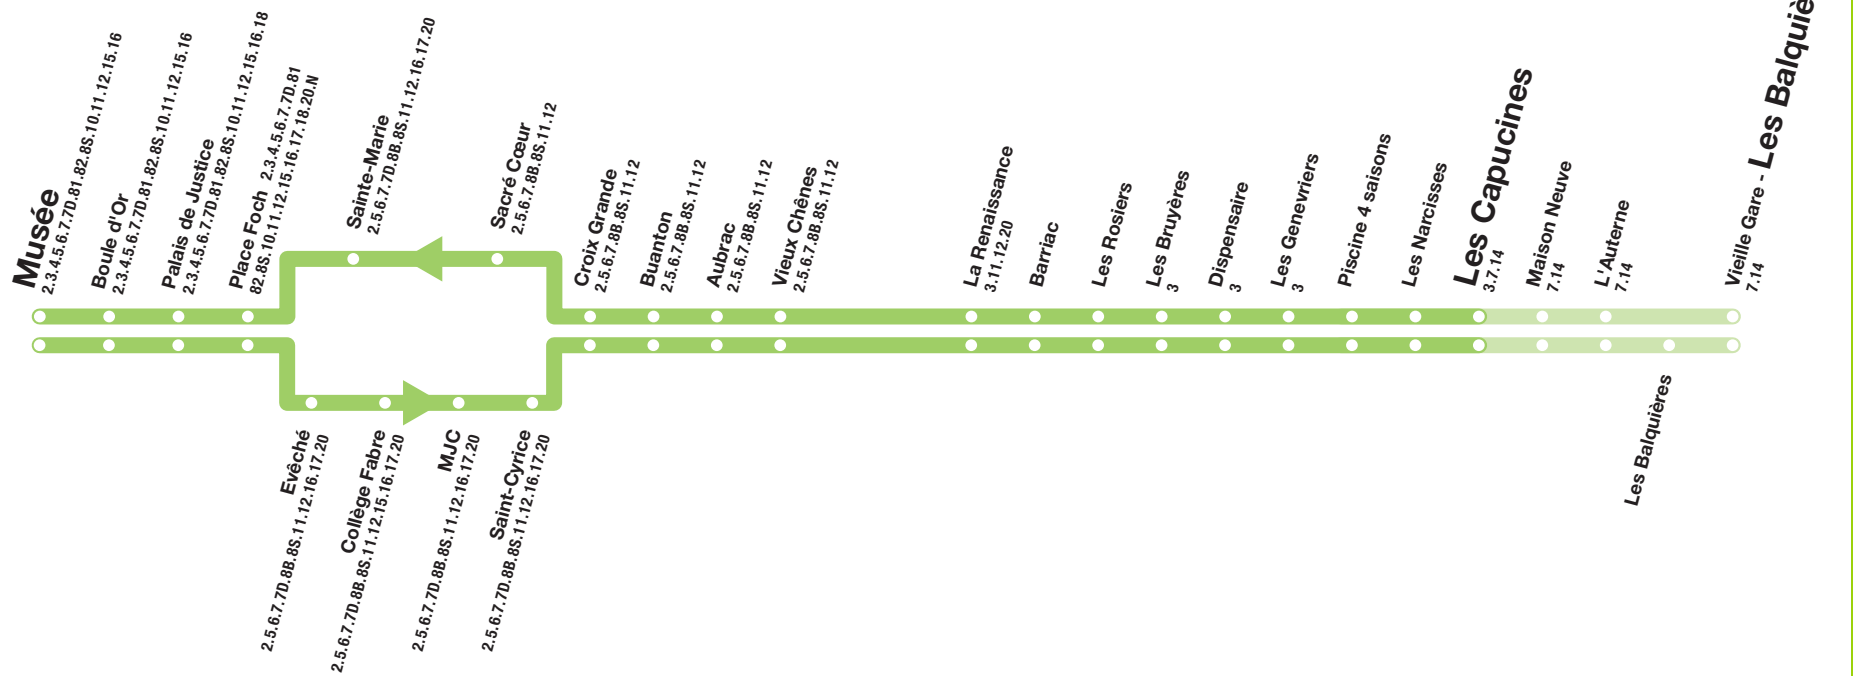

Musée ← Quatre Saisons - Balquières

Les numéros indiquent les lignes ayant des arrêts communs avec la ligne 1.
 6 Uniquement dimanche et jours fériés

Musée ← Quatre Saisons - Balquières

DU LUNDI AU SAMEDI