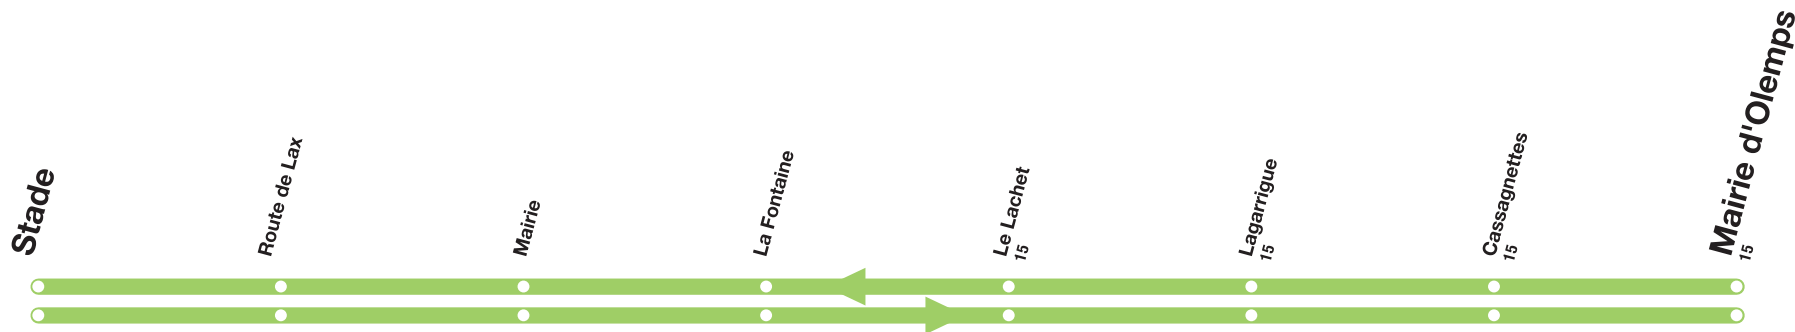

## Luc ↔ Olemps (Corresp. ligne n°15)

Les numéros indiquent les lignes ayant des arrêts communs avec la ligne 19.

6 Uniquement dimanche et jours fériés

## Luc → Olemps (Corresp. ligne n°15)

DU LUNDI AU SAMEDI

STADE	9:30	14:30
ROUTE DE LAX	9:31	14:31
MAIRIE	9:32	14:32
LA FONTAINE	9:33	14:33
LE LACHET	9:37	14:37
LAGARRIGUE	9:39	14:39
CASSAGNETTES	9:40	14:40
MAIRIE D'OLEMPS	9:41	14:41

## Olemps → Luc (Corresp. ligne n°15)

DU LUNDI AU SAMEDI

MAIRIE D'OLEMPS	12:30	17:34
CASSAGNETTES	12:31	17:35
LAGARRIGUE	12:32	17:36
LE LACHET	12:33	17:37
LA FONTAINE	12:37	17:38
MAIRIE	12:38	17:42
ROUTE DE LAX	12:39	17:43
STADE	12:40	17:44