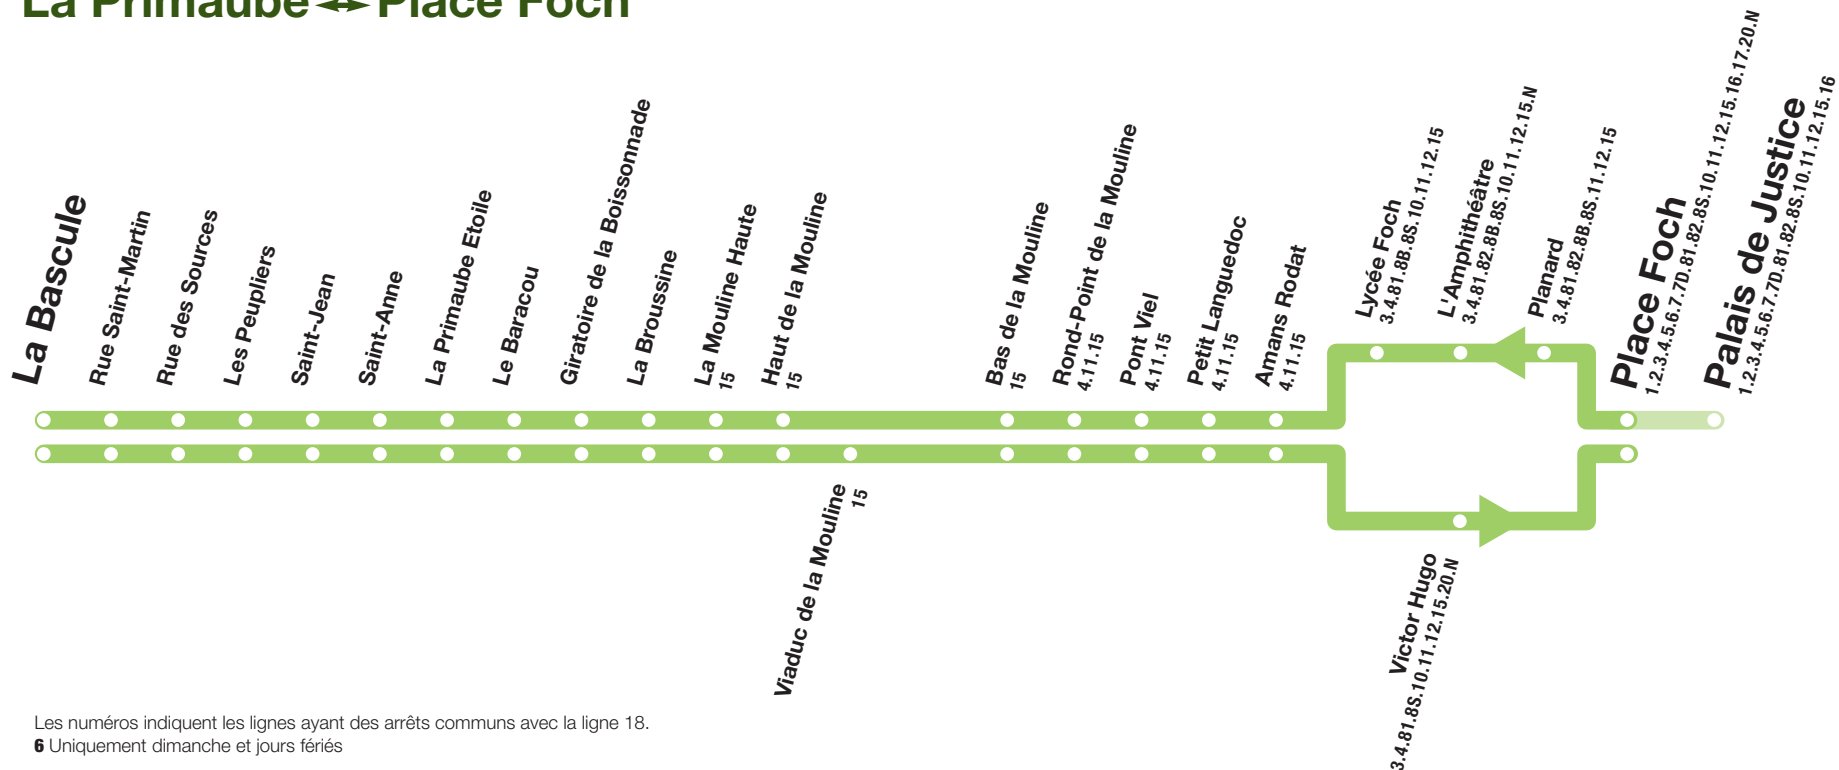

La Primaube ↔ Place Foch

Les numéros indiquent les lignes ayant des arrêts communs avec la ligne 18.

6 Uniquement dimanche et jours fériés

La Primaube → Place Foch

DU LUNDI AU SAMEDI

LA BASCULE	9:30	14:30
RUE ST MARTIN	9:31	14:31
RUE DES SOURCES	9:31	14:32
LES PEUPLIERS	9:32	14:32
ST JEAN	9:32	14:32
STE ANNE	9:33	14:33
LA PRIMAUBE ETOILE	9:33	14:34
LE BARACOU	9:34	14:35
GIRATOIRE DE LA BOISSONNADE	9:37	14:38
LA BROUSSINE	9:38	14:40
LA MOULINE HAUTE	9:39	14:42
HAUT DE LA MOULINE	9:40	14:43
VIADUC DE LA MOULINE	9:41	14:44
BAS DE LA MOULINE	9:42	14:45
ROND POINT MOULINE	9:43	14:46
PONT VIEL	9:44	14:48
PETIT LANGUEDOC	9:45	14:49
AMANS RODAT	9:46	14:51
VICTOR HUGO	9:47	14:53
PLACE FOCH	9:48	14:56

Place Foch → La Primaube

DU LUNDI AU SAMEDI

	P	R		
PALAIS DE JUSTICE	12:05	17:27		
PLACE FOCH	12:06	12:08	17:28	17:30
PLANARD		12:10	17:32	
L'AMPHITHEATRE		12:10	17:32	
LYCEE FOCH		12:11	17:33	
PETIT LANGUEDOC		12:13	17:35	
PONT VIEL		12:15	17:37	
ROND POINT MOULINE		12:16	17:38	
BAS DE LA MOULINE		12:17	17:39	
HAUT DE LA MOULINE		12:18	17:40	
LA MOULINE HAUTE		12:20	17:42	
LA BROUSSINE		12:22	17:44	
GIRATOIRE DE LA BOISSONNADE		12:24	17:46	
LE BARACOU		12:27	17:49	
LA PRIMAUBE ETOILE		12:29	17:51	
STE ANNE		12:31	17:53	
ST JEAN		12:31	17:53	
LES PEUPLIERS		12:31	17:53	
RUE DES SOURCES		12:32	17:54	
RUE ST MARTIN		12:33	17:55	
LA BASCULE		12:34	17:56	