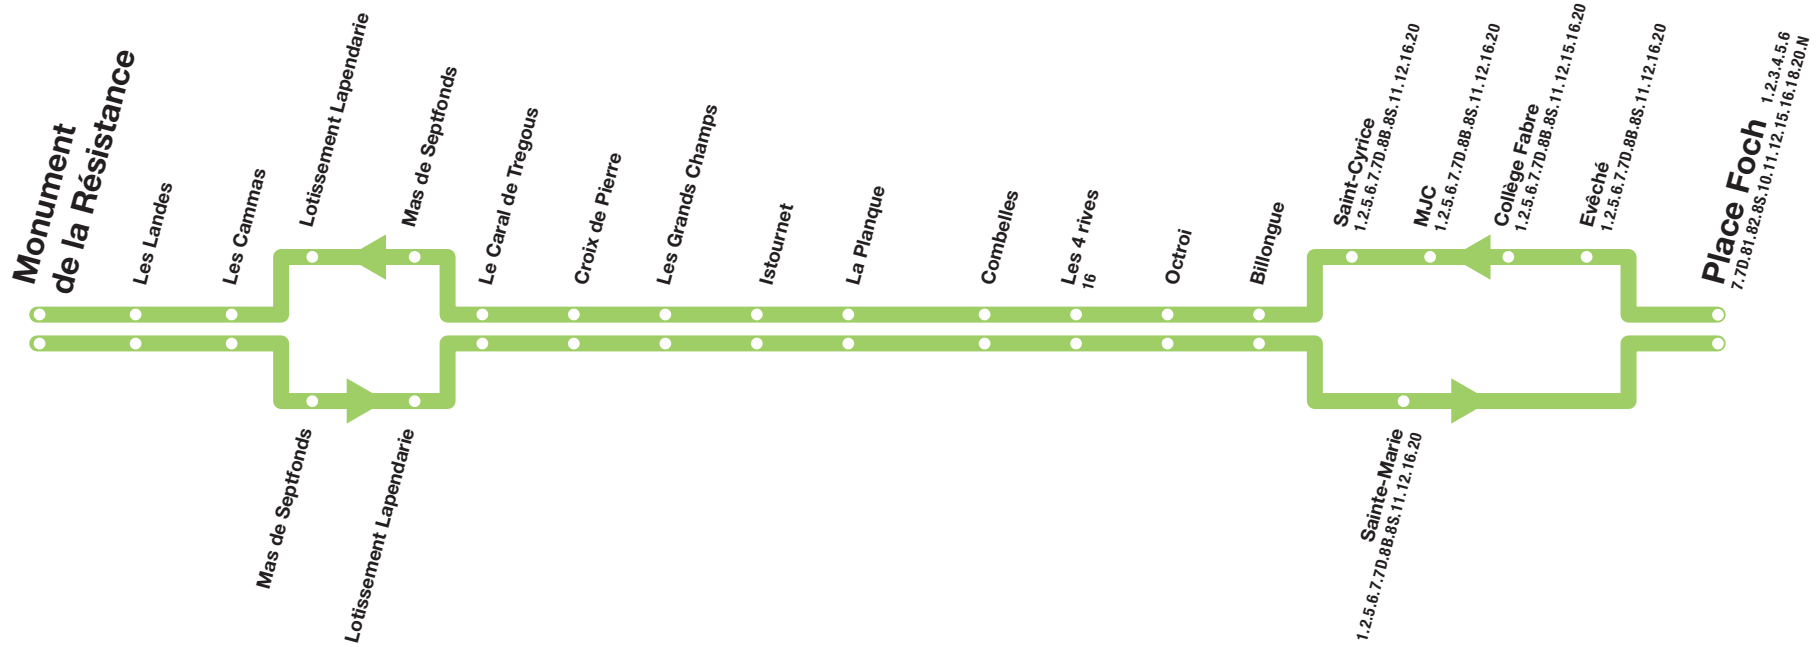

# Sainte Radegonde ↔ Place Foch

Les numéros indiquent les lignes ayant des arrêts communs avec la ligne 17.  
 6 Uniquement dimanche et jours fériés

## Place Foch → Sainte Radegonde

DU LUNDI AU SAMEDI

PLACE FOCH	12:10	17:10
EVECHE	12:12	17:12
COLLEGE FABRE	12:13	17:13
MJC	12:14	17:14
SAINT CYRICE	12:16	17:16
BILLONGUE	12:18	17:18
OCTROI	12:22	17:22
LES 4 RIVES	12:23	17:23
COMBELLES	12:27	17:27
LA PLANQUE	12:31	17:31
ISTOURNET	12:32	17:32
LES GRANDS CHAMPS	12:33	17:33
CROIX DE PIERRE	12:34	17:34
PLACE DU FOURNIL	12:35	17:35
MAS DE SEPTFONDS	12:36	17:36
LOTISSEMENT LAPENDARIE	12:36	17:36
LA CARAL DE TREGOUS	12:37	17:37
CAMMAS	12:37	17:37
LES LANDES	12:37	17:37
MONUMENT DE LA RESISTANCE	12:38	17:38

## Sainte Radegonde → Place Foch

DU LUNDI AU SAMEDI

MONUMENT DE LA RESISTANCE	8:40	13:40
CAMMAS	8:40	13:40
LES LANDES	8:40	13:40
LA CARAL DE TREGOUS	8:40	13:40
LOTISSEMENT LAPENDARIE	8:40	13:40
PLACE DU FOURNIL	8:40	13:40
CROIX DE PIERRE	8:41	13:41
ISTOURNET	8:43	13:43
LA PLANQUE	8:44	13:44
COMBELLES	8:47	13:47
LES 4 RIVES	8:52	13:52
OCTROI	8:53	13:53
MAROC	8:55	13:55
BILLONGUE	8:57	13:57
SAINTE MARIE	9:01	14:01
PLACE FOCH	9:03	14:03