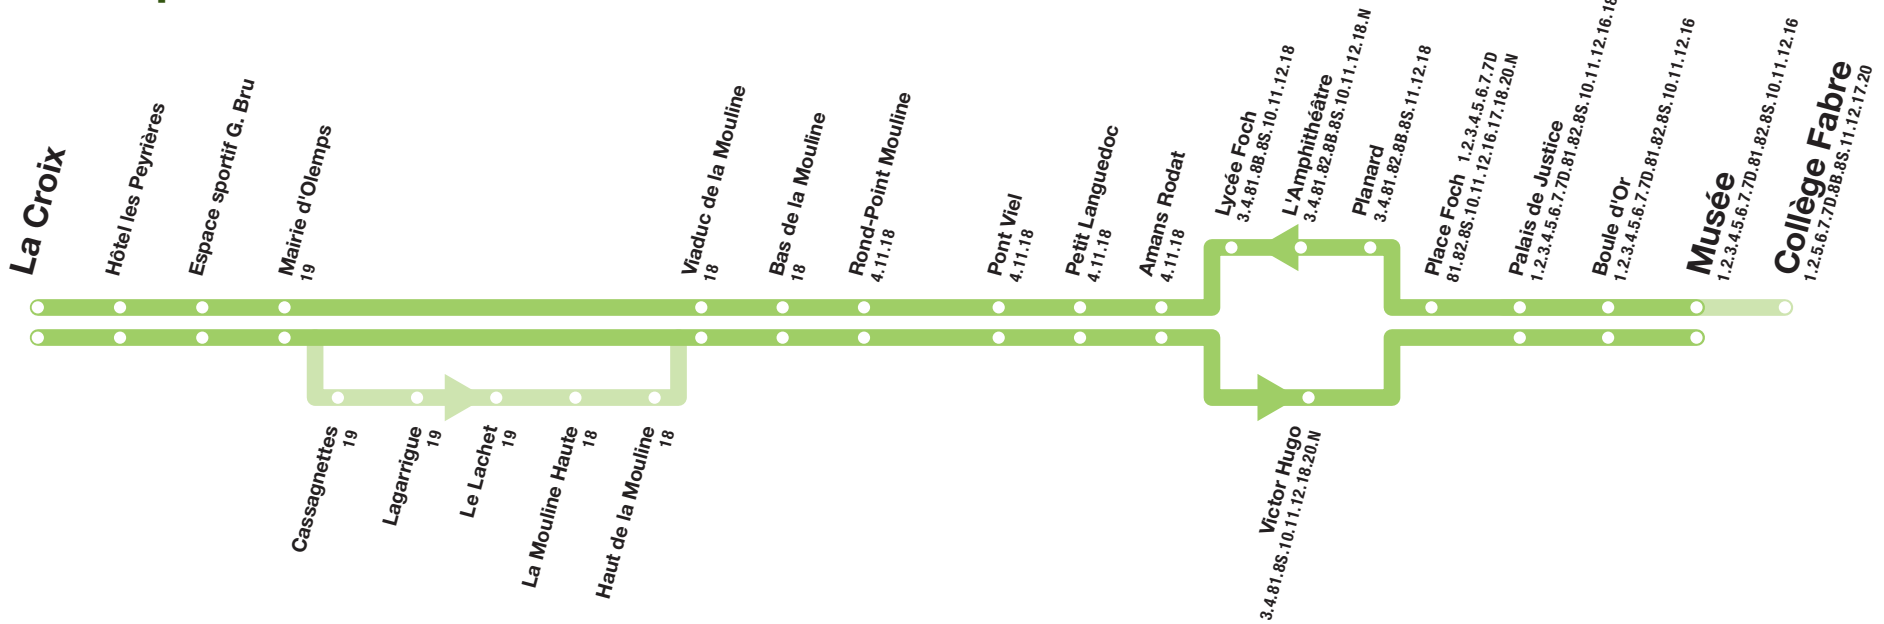

Olemps la Croix ↔ Musée

Les numéros indiquent les lignes ayant des arrêts communs avec la ligne 15.
 6 Uniquement dimanche et jours fériés

Olemps la Croix → Musée

DU LUNDI AU SAMEDI

OLEMPS LA CROIX	7:35	8:30	9:43	11:05	13:35	14:17	14:45	16:52	17:52	18:33
HOTEL LES PEYRIERES	7:36	8:31	9:44	11:06	13:36	14:18	14:46	16:53	17:53	18:34
ESPACE SPORTIF G. BRU	7:37	8:32	9:45	11:07	13:37	14:19	14:47	16:54	17:54	18:35
MAIRIE D'OLEMPS	7:38	8:33	9:46	11:08	13:38	14:20	14:48	16:55	17:55	18:36
CASSAGNETTES		8:34		11:09		14:21		16:56		
LAGARRIGUE		8:35		11:10		14:22		16:57		
LE LACHET		8:36		11:11		14:23		16:58		
LA MOULINE HAUTE		8:37		11:12		14:24		16:59		
HAUT DE LA MOULINE		8:38		11:13		14:25		17:00		
VIADUC DE LA MOULINE	7:39	8:39	9:47	11:14	13:39	14:26	14:49	17:01	17:56	18:37
BAS DE LA MOULINE	7:40	8:40	9:48	11:15	13:40	14:27	14:50	17:02	17:57	18:38
ROND POINT MOULINE	7:41		9:49		13:41		14:51		17:58	18:39
PONT VIEL	7:43	8:41	9:50	11:16	13:43	14:28	14:52	17:03	17:59	18:41
PETIT LANGUEDOC	7:44	8:43	9:51	11:17	13:44	14:29	14:53	17:04	18:00	18:42
AMANS RODAT	7:46	8:44	9:52	11:18	13:46	14:30	14:54	17:05	18:01	18:44
VICTOR HUGO	7:48	8:46	9:53	11:19	13:48	14:31	14:55	17:06	18:02	18:46
PLACE FOCH	7:51	8:49	9:54	11:20	13:51	14:32	14:56	17:07	18:03	18:49
PALAIS DE JUSTICE	7:52	8:50	9:55	11:21	13:52	14:33	14:57	17:08	18:04	18:50
BOULE D'OR	7:53	8:52	9:56	11:22	13:53	14:34	14:58	17:09	18:06	18:52
MUSEE	7:55	8:53	9:58	11:24	13:55	14:36	15:00	17:11	18:07	18:53