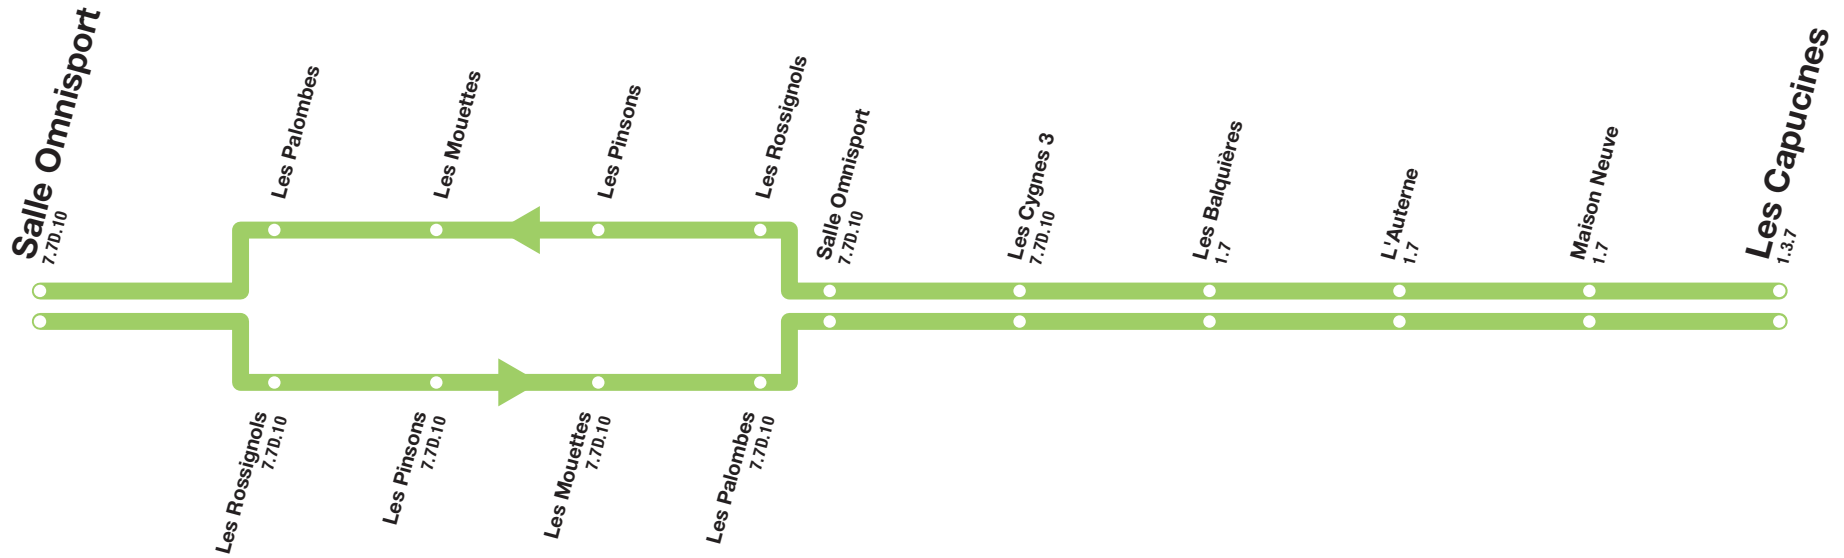

Costes Rouges ↔ Quatre Saisons

Les numéros indiquent les lignes ayant des arrêts communs avec la ligne 14.
6 Uniquement dimanche et jours fériés

Costes Rouges → Quatre Saisons

DU LUNDI AU VENDREDI
 (en période scolaire)

	O	F
SALLE OMNISPORT	7:35	8:35
LES ROSSIGNOLS	7:36	8:36
LES PINSONS	7:37	8:37
LES MOUETTES	7:37	8:37
LES PALOMBES	7:38	8:38
SALLE OMNISPORT	7:38	8:38
LES CYGNES 3	7:39	8:39
LES BALQUIERES	7:41	8:41
L'AUTERNE	7:43	8:43
MAISON NEUVE	7:44	8:44
LES CAPUCINES	7:46	8:46

O : Uniquement du mardi au vendredi scolaire
F : Uniquement les lundis scolaires

Quatre Saisons → Costes Rouges

DU LUNDI AU VENDREDI
 (en période scolaire)

	P
LES CAPUCINES	12:40 16:40
MAISON NEUVE	12:42 16:42
L'AUTERNE	12:43 16:42
LES BALQUIERES	12:44 16:43
LES CYGNES 3	12:46 16:45
LES ROSSIGNOLS	12:47 16:46
LES PINSONS	12:47 16:46
LES MOUETTES	12:48 16:47
LES PALOMBES	12:50 16:49
SALLE OMNISPORT	12:50 16:49