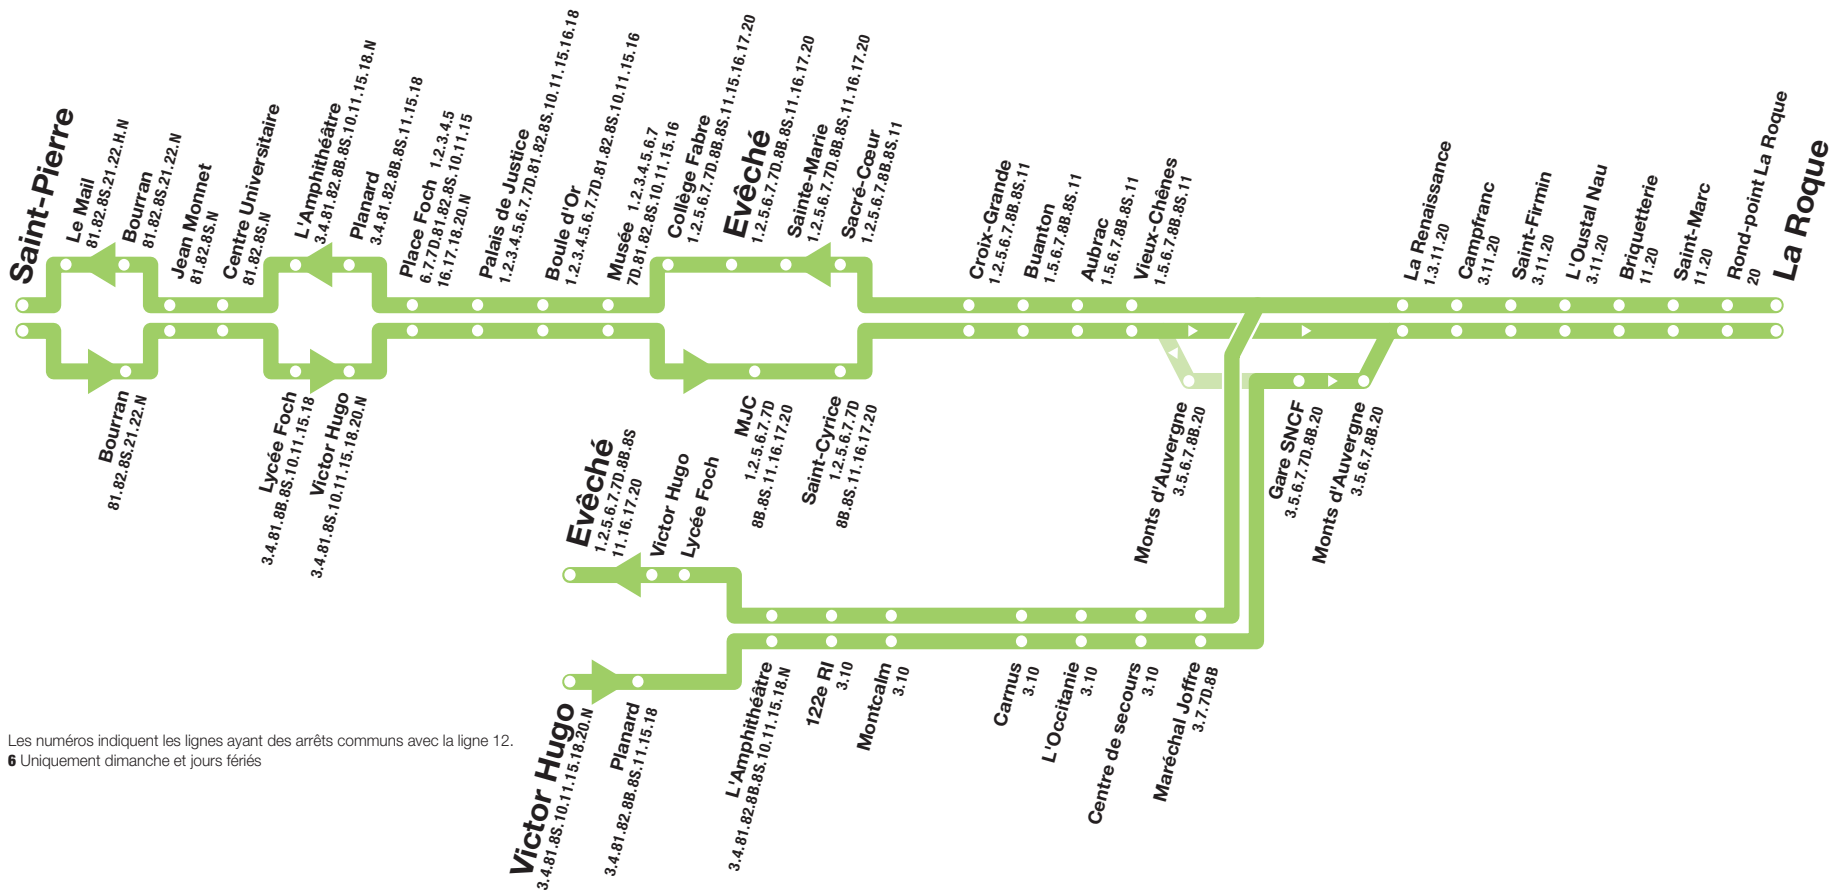

Saint Pierre ↔ La Roque

Les numéros indiquent les lignes ayant des arrêts communs avec la ligne 12.
 6 Uniquement dimanche et jours fériés

Saint Pierre → La Roque

DU LUNDI AU VENDREDI
 (en période scolaire)

O : Uniquement du mardi au vendredi scolaire
 F : Uniquement les lundis scolaires
 P : Uniquement mercredis scolaires

La Roque → Saint Pierre

DU LUNDI AU VENDREDI
 (en période scolaire)

	P	P	K	K	O
LA ROQUE	13:00	13:02	16:00	17:00	17:20
ROND POINT LA ROQUE	13:01	13:03	16:01	17:01	17:21
SAINTE MARC	13:02	13:04	16:02	17:02	17:22
BRIQUETTERIE	13:04	13:06	16:04	17:04	17:24
L' OUSTAL NAU	13:05	13:07	16:05	17:05	17:25
SAINTE FIRMIN	13:06	13:08	16:06	17:06	17:26
CAMPFRANC	13:07	13:09	16:07	17:07	17:27
LA RENAISSANCE	13:08	13:10	16:08	17:08	17:28
MONTS D'Auvergne			16:10	17:10	
GARE SNCF			16:10	17:10	
MARECHAL JOFFRE			16:11	17:11	
CENTRE DE SECOURS			16:12	17:12	
L' OCCITANIE			16:13	17:13	
CARNUS			16:14	17:14	
MONTCALM			16:15	17:15	
122E RI			16:16	17:16	
VIEUX CHENES	13:10	13:12			17:30
AUBRAC	13:11	13:13			17:31
BUANTON	13:13	13:15			17:33
CROIX GRANDE	13:15	13:17			17:35
SACRE COEUR	13:17	13:19			17:37
SAINTE MARIE	13:19	13:21			17:39
EVECHE	13:19	13:21			17:39
COLLEGE FABRE	13:20				17:40
MUSEE	13:22				17:42
BOULE D'OR	13:23				17:43
PALAIS DE JUSTICE	13:24				17:44
PLACE FOCH	13:26				17:46
PLANARD	13:28				17:48
L'AMPHITHEATRE	13:29		16:17	17:17	17:49
LYCEE FOCH			16:18	17:18	
VICTOR HUGO			16:19	17:19	
EVECHE			16:21	17:21	
CENTRE UNIVERSITAIRE	13:29				17:49
JEAN MONNET	13:30				17:50
BOURRAN	13:30				17:50
LE MAIL	13:31				17:51
LE MAIL	13:31				17:51
SAINTE PIERRE	13:34				17:54