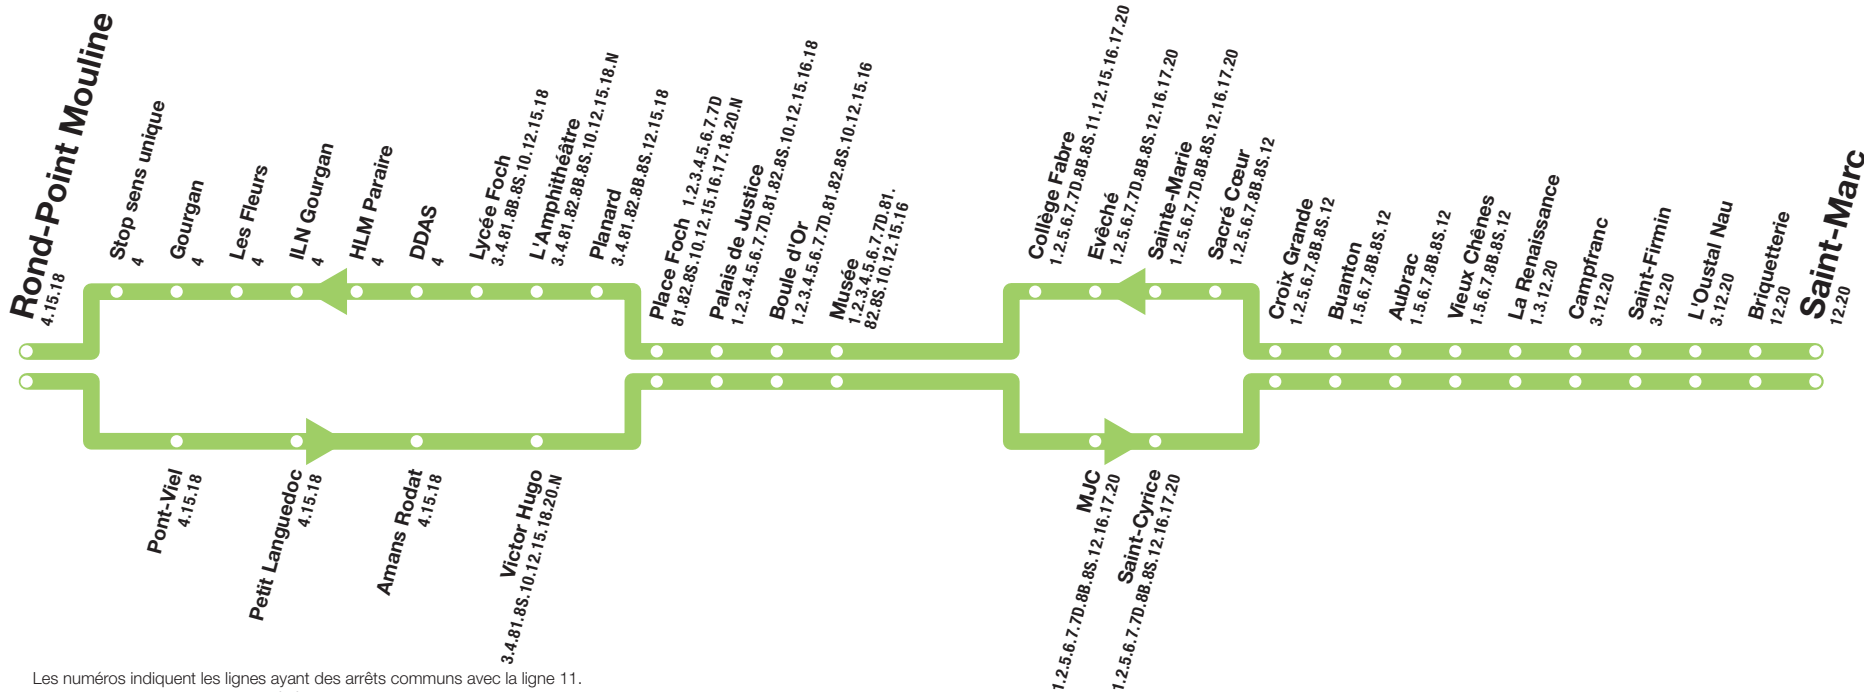

# Rond-Point La Mouline ← Saint Marc (par le Musée)

Les numéros indiquent les lignes ayant des arrêts communs avec la ligne 11.  
 6 Uniquement dimanche et jours fériés

# Rond-Point La Mouline → Saint Marc (par le Musée)

DU LUNDI AU SAMEDI

ROND-POINT MOULINE	8:35	11:20	14:10	15:40	17:20	18:27
PONT VIEL	8:36	11:21	14:11	15:41	17:21	18:29
PETIT LANGUEDOC	8:38	11:22	14:12	15:42	17:23	18:30
AMANS RODAT	8:39	11:23	14:13	15:43	17:24	18:32
VICTOR HUGO	8:41	11:24	14:14	15:44	17:26	18:34
PLACE FOCH	8:44	11:25	14:15	15:45	17:29	18:37
PALAIS DE JUSTICE	8:45	11:26	14:16	15:46	17:30	18:38
BOULE D'OR	8:47	11:27	14:17	15:47	17:32	18:40
MUSEE	8:48	11:29	14:19	15:49	17:33	18:41
MJC	8:49	11:29	14:19	15:49	17:34	18:41
SAINT CYRICE	8:50	11:30	14:20	15:50	17:35	18:43
CROIX GRANDE	8:52	11:31	14:21	15:51	17:37	18:45
BUANTON	8:54	11:33	14:23	15:53	17:39	18:46
AUBRAC	8:55	11:34	14:24	15:54	17:40	18:48
VIEUX CHENES	8:57	11:35	14:25	15:55	17:42	18:50
LA RENAISSANCE	8:59	11:36	14:26	15:56	17:44	18:51
CAMPFRANC	9:00	11:37	14:27	15:57	17:45	18:52
SAINT FIRMIN	9:01	11:38	14:28	15:58	17:46	18:53
L' OUSTAL NAU	9:02	11:39	14:29	15:59	17:47	18:54
BRIQUETTERIE	9:03	11:40	14:30	16:00	17:48	18:56
SAINT MARC	9:05	11:41	14:31	16:01	17:50	18:57